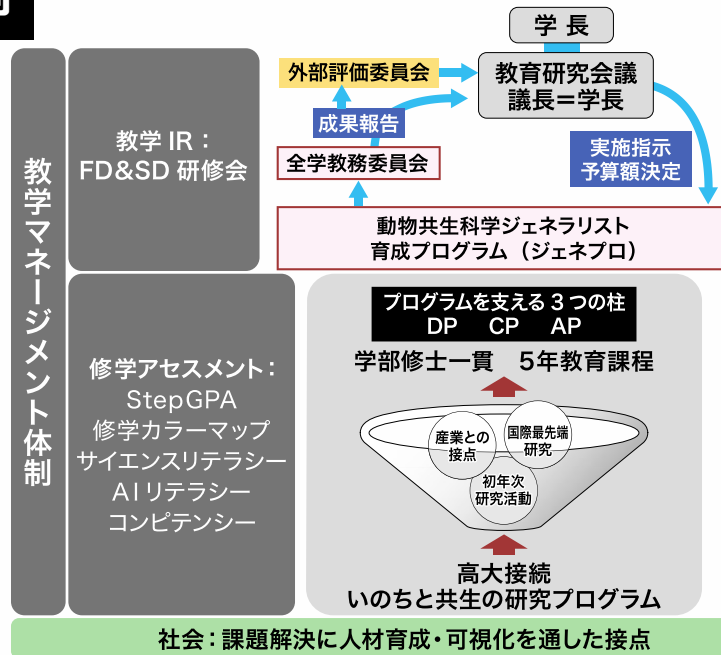

創造する人物像

SDGs にかかわるヒト、動物、食品、環境の専門性を活かし、問題解決のできる人材を育成

動物共生科学ジェネラリストとは

- [専門コア力] それぞれの学科で掲げる領域の専門性を深化させる
- [広範展開力] 並行して、関連領域の知識と問題解決手法を獲得する
- [実践力] 自身の専門性を活かしつつ、関連領域と連携し新しい実社会を形成する

実施内容の概要

「麻布出る杭」の特徴

実施体制

卓越した実践人の創生

ヒトと動物の共生
科学センター

データサイエンスセンター

フィールドワークセンター