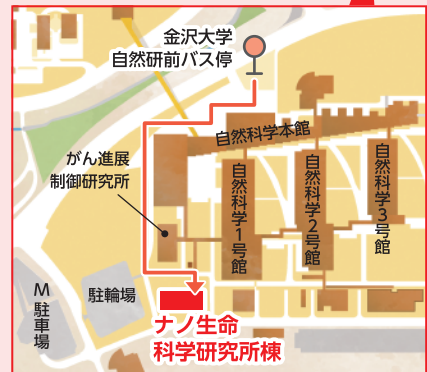

ハイブリッド開催（対面及びオンライン）

参加費無料

2024/ **2/27** (火) 13:00・16:40
受付時間 12:30～

金沢大学 ナノ生命科学研究所棟4階・
メインカンファレンスルーム（角間キャンパス南地区）

- | | |
|------|---|
| 対象 | 大学関係者、高校関係者ほか、どなたでも参加可能 |
| 定員 | 会場60名、オンライン150名
※会場参加は、定員になり次第、申し込み受付を終了します。 |
| 申込方法 | 申し込みフォームから必要事項をご記入の上
お申し込みください。
お申し込み受付後、オンライン参加の方には、
Zoom情報を本シンポジウム開催日の
前日までにメールにて送付します。 |

申し込みフォーム <https://forms.gle/jYEjvL2vSGSxk4Rn6>

- | | |
|------|--|
| 申込期限 | 2024年2月21日（水）17:00 |
| 主催 | 金沢大学（幹事校）・新潟大学・信州大学・大正大学・東京都市大学・
麻布大学・千葉大学・早稲田大学・名古屋商科大学 |
| 後援 | 一般社団法人
学びのイノベーション・プラットフォーム
Platform for Learning Innovation - Japan (PLIJ) |