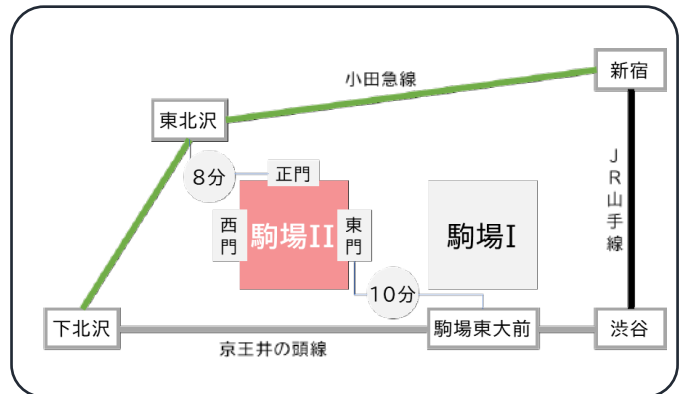

# 会場案内

駒場東大前駅に隣接する駒場Ⅰキャンパスとは異なりますのでご注意ください。

駒場リサーチキャンパス  
Komaba Research Campus

- 小田急線東北沢駅(各駅停車)より、正門経由徒歩13分
- 京王井の頭線駒場東大前(各駅停車)より、東門経由徒歩11分